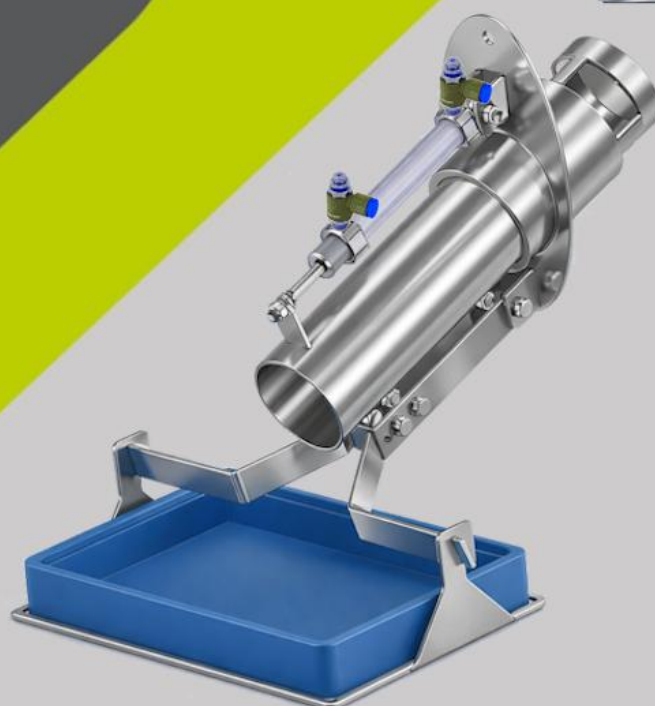

CONDUTIVA
TECNOLOGIA

CA-1100

Descritivo Técnico

Acionamento	Pneumatico	Temperatura de trabalho	-20...80°C
Material	Aço inoxidável	Filtro de ar	Filtro com regulador FRL
Aplicação	Grãos, fertilizante, farinha, ração, granulados, agregados.	Controle	Painel elétrico com IHM programável
Mangueira	Mangueira de Poliuretano	Medidas gerais	1- 4cm 2- 21 cm 3- 35 cm 4- 22 cm 5- 7,6 cm
Válvula solenoide	Válvula Solenoide 24vcc 5/2 vias - 1/4	Microcilindro pneumático	Marca: Micro Pressão: 0.5 ~10 bar
Parafusos de fixação	Inox sextavado M10x35mm	Operação	Fluxo contínuo