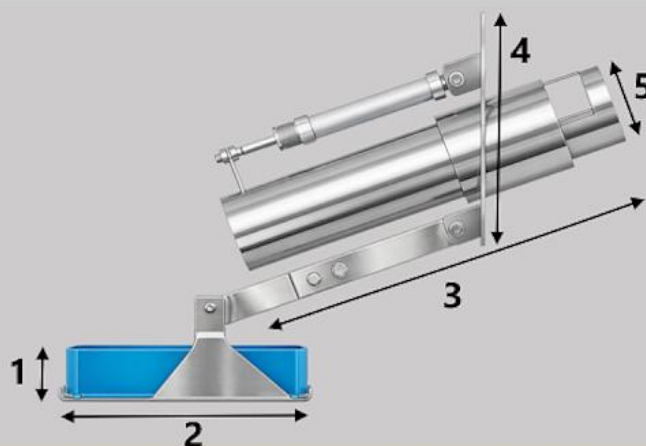

CONDUTIVA
TECNOLOGIA

CA-1100

Descritivo Técnico

Acionamento	Pneumatico	Temperatura de trabalho	-20...80°C
Material	Aço inoxidável	Filtro de ar	Filtro com regulador FRL
Aplicação	Grãos, fertilizante, farinha, ração, granulados, agregados.	Controle	Painel elétrico com IHM programável
Mangueira	Mangueira de Poliuretano	Medidas gerais	1- 4cm 2- 21 cm 3- 35 cm 4- 22 cm 5- 7,6 cm
Válvula solenoide	Válvula Solenoide 24vcc 5/2 vias - 1/4	Microcilindro pneumático	Marca: Micro Pressão: 0.5 ~10 bar
Parafusos de fixação	Inox sextavado M10x35mm	Operação	Fluxo contínuo